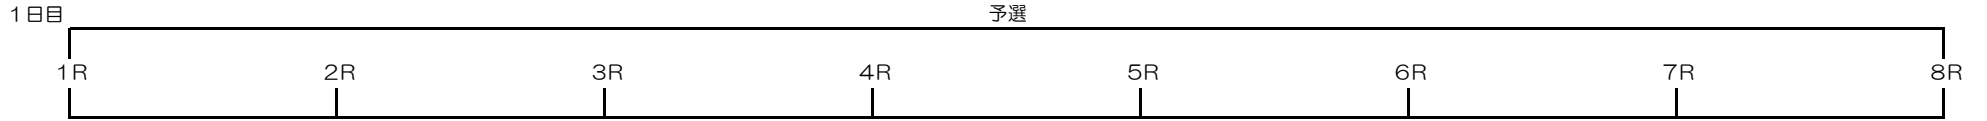

ミッドナイトオートレース勝ち上がり 4日制 (7車立8R制)

番組編成時間の制約からすべて着による勝ち上がりを採用する。

①1R~8R 4着ランク下位 4名
②1R~8R 5着~7着 24名

①1R~8R 1着~3着 24名
②1R~8R 4着ランク上位 4名

①5R~8R 6着~7着 8名
②1R~4R 3着~7着 20名

①5R~8R 5着 4名
②1R~4R 2着ランク下位3名

①5R~8R 1着~4着 16名
②1R~4R 1着 4名
③1R~4R 2着ランク上位 1名