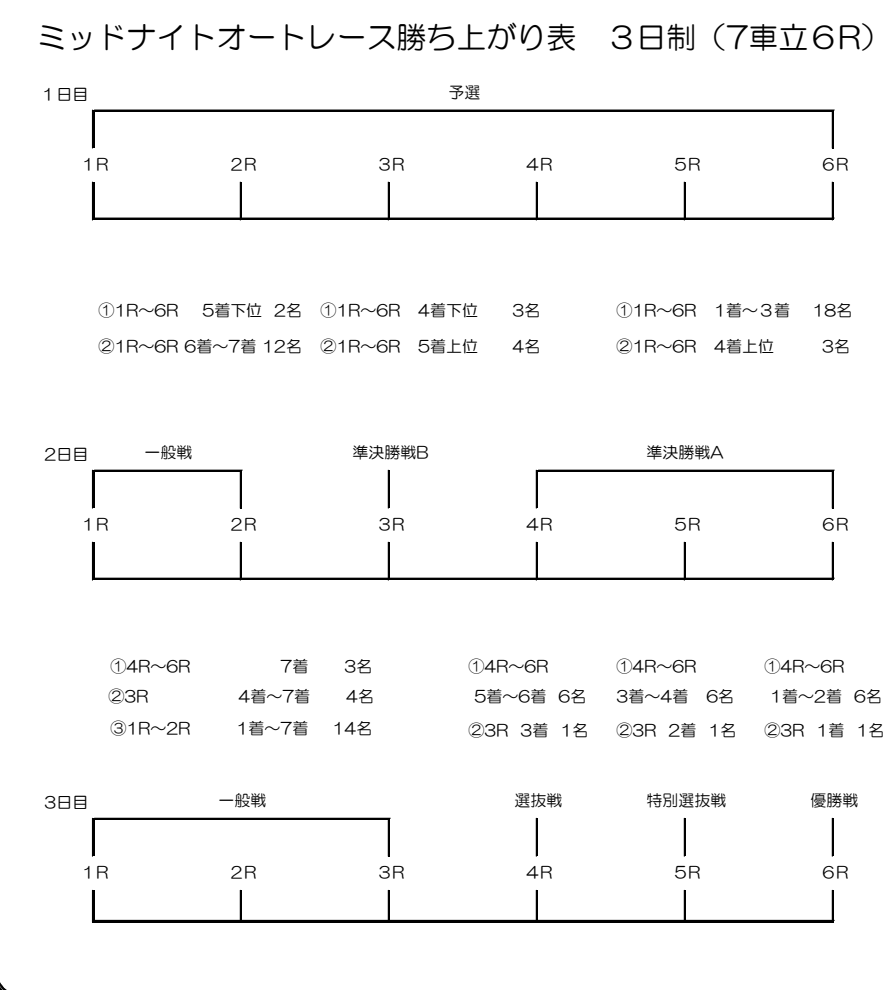

チャリトロ杯ミッドナイトオートレース

ミッドナイト開催場：飯塚オート IZUKA AUTORACE

令和05年度 第13回 第1節
今節 令和5年 11月17日(金)
今節 17(金) 18(土) 19(日)

今節乗替選手 なし
参加解除 なし
罰則休(休場) なし
1R試走開始予定/21:00

放送局及びチャンネル	放送日	全日程
スカパー！レース中継 (529ch)		20:55~23:50
インターネット中継(https://autorace.jp/)		

勝ち上がり基準一覧表

開催案内
飯塚オート(本場開催) GI開設67周年記念レース
開門時間/10:00
11月 1R試走開始予定/10:15 22(水) 23(木) 24(金) 25(土) 26(日)

休館のお知らせ
11月27日(月)~12月5日(火)の期間、飯塚オートレース場は断水をとまなう場合施設点検のため、休館いたします。休館期間につきましては、発売・払戻・出走表設置のサービスを停止させていただきます。お客様には大変ご不便をおかけいたしますが、何卒ご理解の程よろしくお願ひ申し上げます。

選手名欄の「※」がついた選手、補充選手は、準決勝戦に勝ち上がりできません。直近成績欄の「F」は後方スタート、「L」は残り、「W」はスタート戒告、「戒」競走戒告、「○」優勝戦での着順を示します。「☆」は競走成績管理期間経過のため未掲載であることを意味します。級別欄の「♥」は女性選手であることを意味します。車級の「1」は1級車、「2」は2級車であることを意味します。2回出走選手は枠車欄の部分を○で囲んであります。

1	[飯塚]	予	選
枠車	色別	級別	呼名
1	白	B₇₃	岩元 毅
2	黒	B₃₀	秋吉 忠幸
3	赤	A₁₈₉	水口 寿治
4	青	A₁₂₀	櫻木 公和
5	黄	A₇₀	松尾 隆広
6	緑	A₁₂	桒崎 陽介
7	橙	A₄₅	前田 淳

2	[飯塚]	予	選
枠車	色別	級別	呼名
1	白	B₂₈	松尾 学
2	黒	A₂₃₀	花元 初美
3	赤	A₂₁₈	水崎 正二
4	青	A₁₁₇	矢野 正剛
5	黄	A₉₆	内山 雄介
6	緑	A₅₉	越智 尚寿
7	橙	A₅₁	田中 茂

3	[飯塚]	予	選
枠車	色別	級別	呼名
1	白	B₁₆	井上 智詞
2	黒	B₆₀	川端 孝
3	赤	A₁₅₀	青山 文敏
4	青	B₃₇	北原 岳哲
5	黄	A₈₀	岡松 忠
6	緑	A₅₅	別府 敬剛
7	橙	S₄₇	瀧下 隼平

※勝ち上がり基準一覧表及び成績表は、飯塚オート公式HPをご確認ください。

4	[飯塚]	予	選
枠車	色別	級別	呼名
1	白	B₈₂	中村 颯斗
2	黒	A₂₂₀	竹中 修二
3	赤	A₇₈	水本 竜二
4	青	A₁₇₀	佐藤 裕児
5	黄	A₁₀₅	田中 進
6	緑	A₂₇	牧瀬 嘉葵
7	橙	S₃₂	佐々木 啓

5	[飯塚]	予	選
枠車	色別	級別	呼名
1	白	B₅₂	西村 昭紀
2	黒	B₆	佳元 光義
3	赤	A₂₁₉	占部 健太
4	青	A₁₆₁	新村 嘉之
5	黄	A₁₁₆	辻 大樹
6	緑	A₇₂	緒方 浩一
7	橙	S₂₂	岩見 貴史

6	[飯塚]	予	選
枠車	色別	級別	呼名
1	白	B₃₃	中原 誠
2	黒	B₂₉	本門 延唯
3	赤	A₁₇₄	藤川 幸宏
4	青	A₁₀₇	片岡 賢児
5	黄	A₉₄	林 弘明
6	緑	A₂₁	丹村 司
7	橙	S₁₃	篠原 睦

【車券の購入は20歳になってから。オートレースは適度に楽しみましょう。】

①競走中は、その日の競走を途中で中止することがありますので、予めご了承ください。
②降雨、降雪及び天災地変等による公正安全なレースの続行が不可能になったとき。

平均STについては「直近90日成績」のデータを表示しています。
3連対率(良走路湿走路)については「直近180日成績」のデータを表示しています。